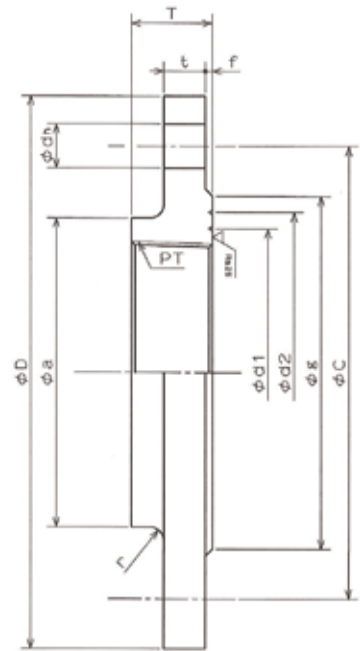

B

C

D

E

F

呼び		PT	D	C	a	g	T	f	t	dh	d1	d2
A	B											
75	3	PT3	211	168	108	125	32	3	18	19	100	112
100	4	PT4	238	195	133	152	35	3	18	19	124	138
150	6	PT6	290	247	189	204	40	3	22	19	176	190

1	上水フランジ		FC200	
品番	品名	数量	材質	備考
寸法	75A~150A		JFE継手株式会社	
名称	PL 上水フランジ		略	7.5KFW
図番	ねじ込み式鋳鉄製管フランジ		図番	H-0232
			改訂	0
				2020.11.19

1 2 3 4 5 6 7 8