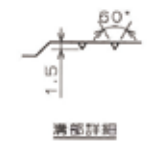

B

C

D

E

F

呼び		PT	D	C	a	g	T	f	t	dh	d1	d2
A	B											
75	3	PT3	211	168	108	125	32	3	18	19	100	112
100	4	PT4	238	195	133	152	35	3	18	19	124	138
150	6	PT6	290	247	189	204	40	3	22	19	176	190

1	上水フランジ		FC200	
品番	品名	数量	材質	備考
寸法	75A~150A		JFE継手株式会社	
名称	PL 上水フランジ		略	7.5KFW
図番	ねじ込み式鋳鉄製管フランジ		図番	H-0232
			改訂	0
				2020.11.19