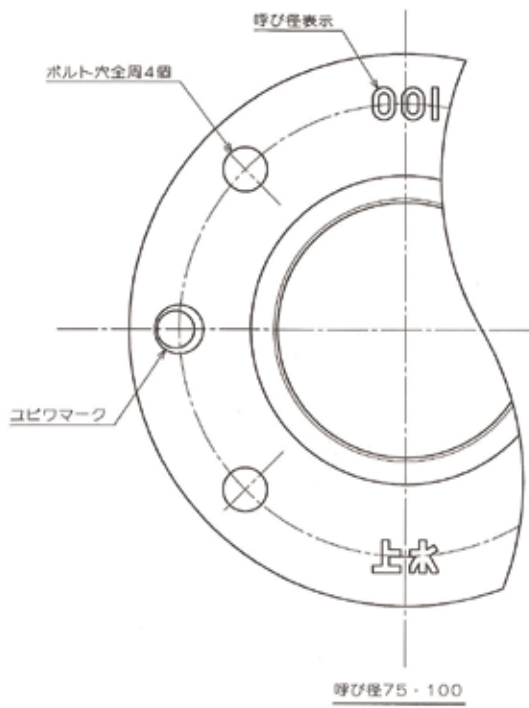

1 2 3 4 5 6 7 8

A

B

C

D

E

F

A

B

C

D

E

F

呼び		PT	D	C	a	g	T	f	t	dh	d1	d2
A	B											
75	3	PT3	211	168	108	125	32	3	18	19	100	112
100	4	PT4	238	195	133	152	35	3	18	19	124	138
150	6	PT6	290	247	189	204	40	3	22	19	176	190

1	上水フランジ		FC200	
品番	品名	数量	材質	備考
寸法	75A~150A		JFE継手株式会社	
名称	PL 上水フランジ		略	7.5KFW
図番	ねじ込み式鋳鉄製管フランジ		図番	H-0232
			改訂	0
				2020.11.19