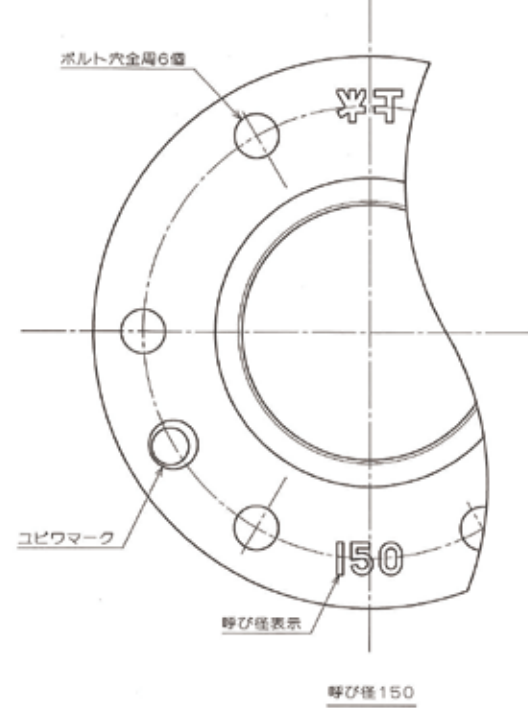

B

C

D

E

F

呼び		PT	D	C	a	g	T	f	t	dh	d1	d2
A	B											
75	3	PT3	211	168	108	125	32	3	18	19	100	112
100	4	PT4	238	195	133	152	35	3	18	19	124	138
150	6	PT6	290	247	189	204	40	3	22	19	176	190

1	上水フランジ		FC200	
品番	品名	数量	材質	備考
寸法	75A~150A		JFE継手株式会社	
名称	PL 上水フランジ		略	7.5KFW
図番	ねじ込み式鋳鉄製管フランジ		図番	H-0232
			改訂	0
				2020.11.19