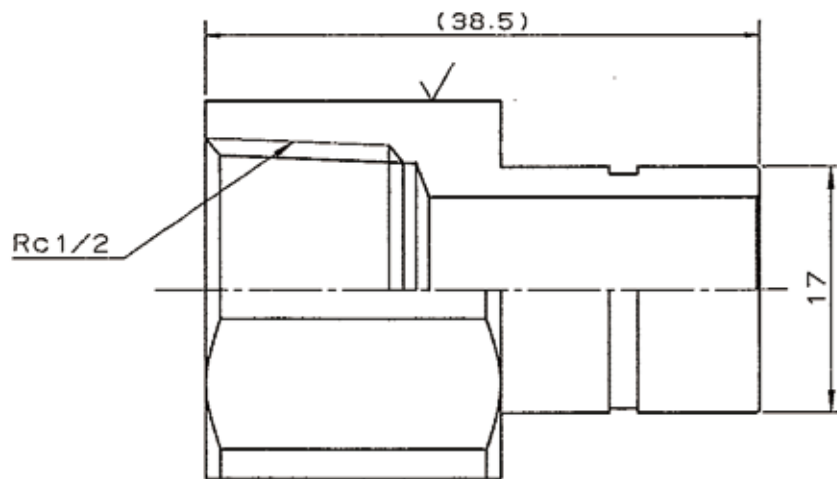

C

D

E

F

6.3/ (1.6/ , ✓)

1	継手本体		銅合金	
品番	品名	数量	材質	備考
寸法	13A		JFE継手株式会社	
名称	ヘッダー分岐管用ねじアダプター		略号	J2 HDR-AD-F
図番	Jワンクイック2		図番	H-0269
				改訂 0 2021.03.23

1

2