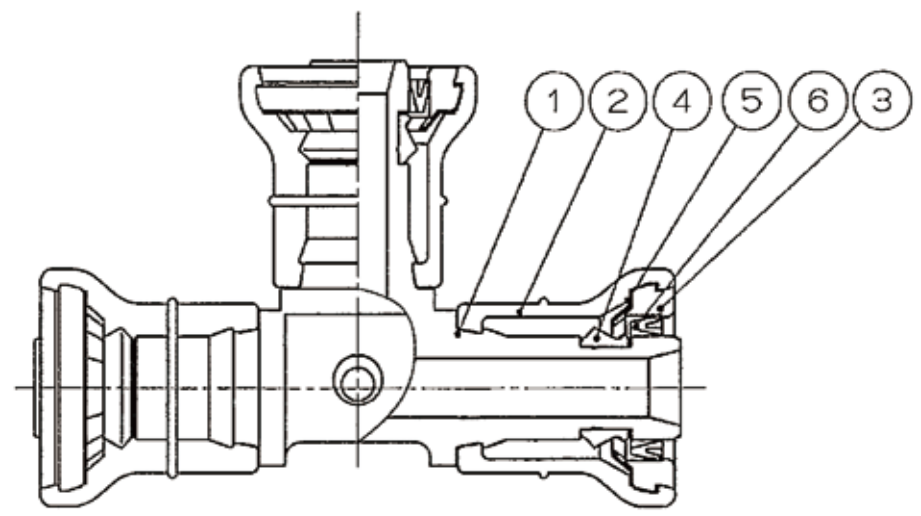

1 2 3 4 5 6 7 8

A

B

C

D

E

F

A

B

C

D

E

F

13A

16A.20A

呼び	A	φD
13A	40	29
16A	45	35.5
20A	50	41

6	テーパ付ガイド	3	ナイロン	
5	ストッパーリング	3	SUS304	
4	異形ゴム輪	3	合成ゴム	
3	プラグ	3	樹脂	白色
2	外筒	3	透明樹脂	
1	継手本体	1	樹脂	
品番	品名	数量	材質	備考
寸法	13A~20A		JFE継手株式会社	
名称	チー	略号	JOQ2-T,JOQ2-T-X	
図番	Jワンクイック2	図番	H-0256	改訂 0 2021.03.23

1 2 3 4 5 6 7 8