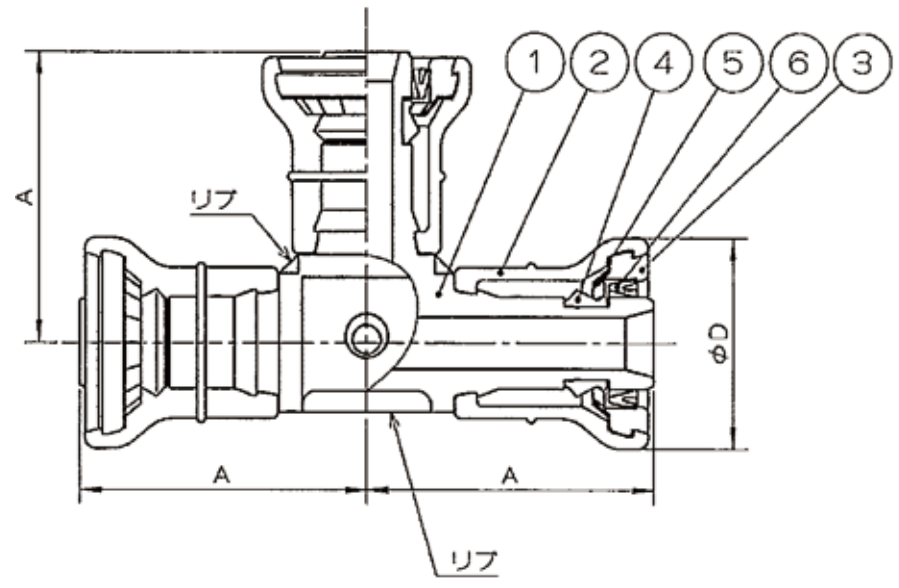

1 2 3 4 5 6 7 8

A

B

C

D

E

F

A

B

C

D

E

F

13A

16A.20A

呼び	A	φD
13A	40	29
16A	45	35.5
20A	50	41

6	テーパ付ガイド	3	ナイロン	
5	ストッパーリング	3	SUS304	
4	異形ゴム輪	3	合成ゴム	
3	プラグ	3	樹脂	白色
2	外筒	3	透明樹脂	
1	継手本体	1	樹脂	
品番	品名	数量	材質	備考
寸法	13A~20A		JFE継手株式会社	
名称	チー	略号	JOQ2-T,JOQ2-T-X	
図番	Jワンクイック2	図番	H-0256	改訂 0 2021.03.23

1 2 3 4 5 6 7 8