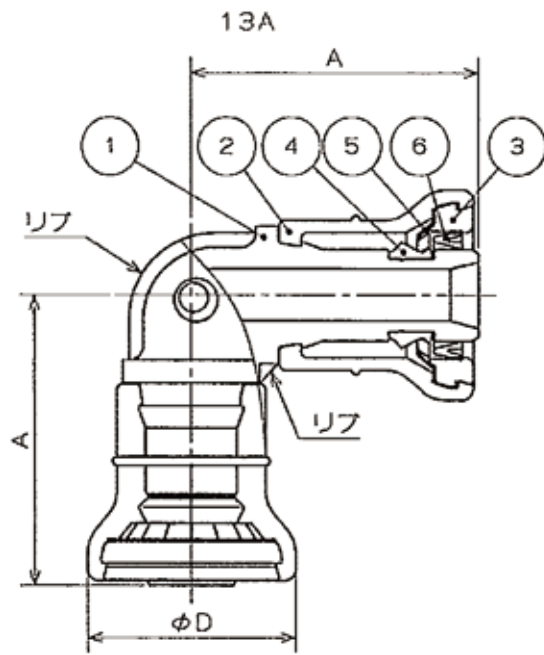

B

C

D

E

F

呼び	A	ΦD
13A	40	29
16A	45	35.5
20A	50	41

6	テーパー付ガイド	2	ナイロン	
5	ストッパーリング	2	SUS304	
4	異形ゴム輪	2	合成ゴム	
3	プラグ	2	樹脂	白色
2	外筒	2	透明樹脂	
1	継手本体	1	樹脂	
品番	品名	数量	材質	備考
寸法	13A~20A		JFE継手株式会社	
名称	エルボ	略号	JOQ2-L,JOQ2-L-X	
図番	Jワンクイック2	図番	H-0255	改訂 0 2021.03.23