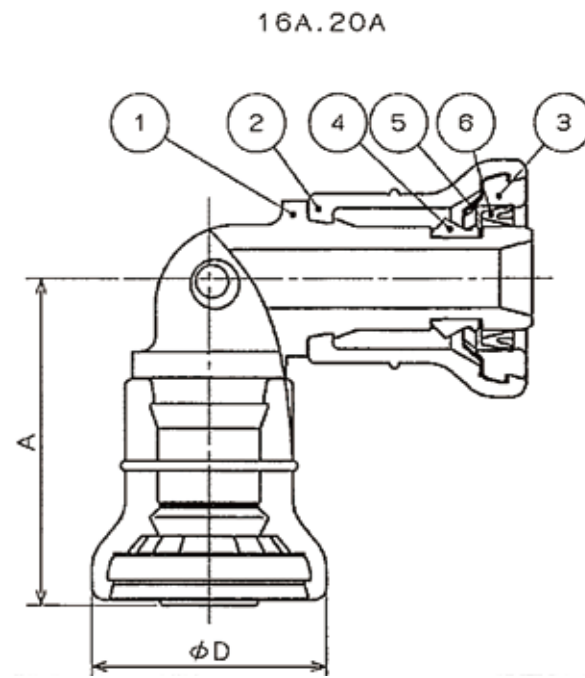

B

C

D

E

F

呼び	A	ΦD
13A	40	29
16A	45	35.5
20A	50	41

6	テーパー付ガイド	2	ナイロン	
5	ストッパーリング	2	SUS304	
4	異形ゴム輪	2	合成ゴム	
3	プラグ	2	樹脂	白色
2	外筒	2	透明樹脂	
1	継手本体	1	樹脂	
品番	品名	数量	材質	備考
寸法	13A~20A		JFE継手株式会社	
名称	エルボ	略号	JOQ2-L,JOQ2-L-X	
図番	Jワンクイック2	図番	H-0255	改訂 0 2021.03.23