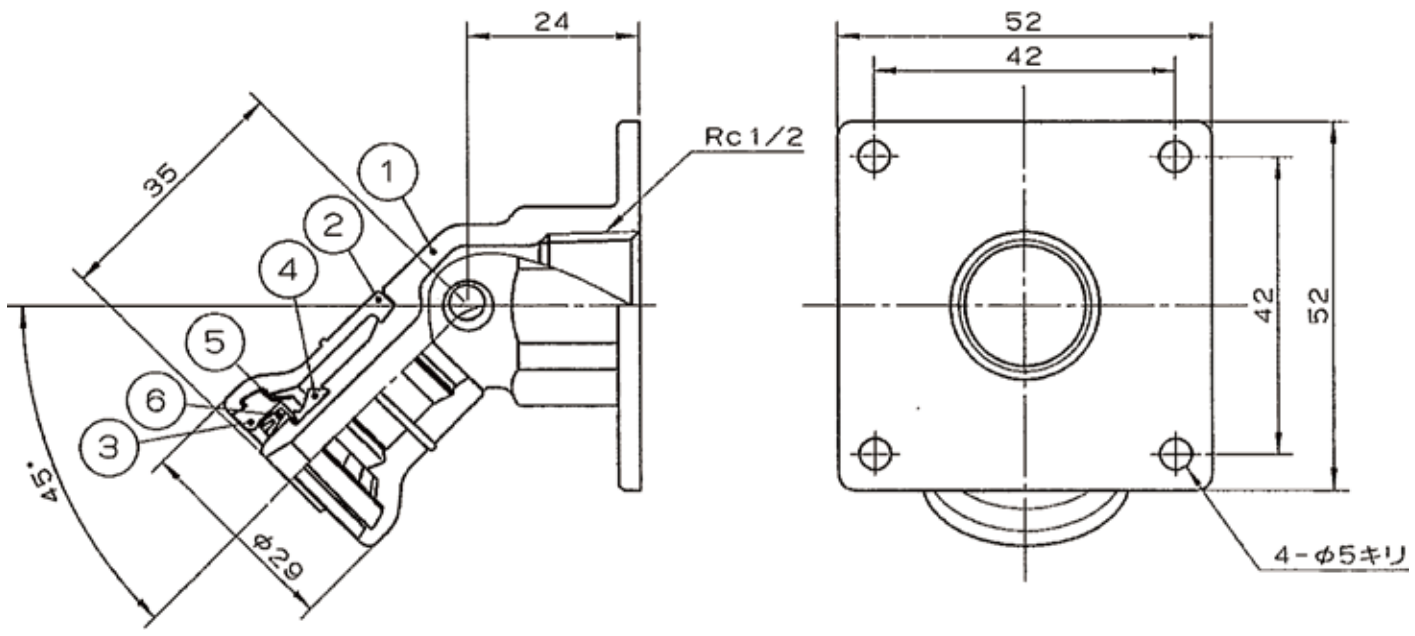

1 2 3 4 5 6 7 8

A

B

C

D

E

F

6	テーパ付ガイド	1	ナイロン	
5	ストッパーリング	1	SUS304	
4	異形ゴム輪	1	合成ゴム	
3	プラグ	1	樹脂	白色
2	外筒	1	透明樹脂	
1	継手本体	1	銅合金	

品番	品名	数量	材質	備考
寸法	13A		JFE継手株式会社	
名称	座付45° エルボ	略号	JOQ2-45L	
図番	Jワンクイック2	図番	H-0253	改訂 0 2021.03.23

1 2 3 4 5 6 7 8

A

B

C

D

E

F