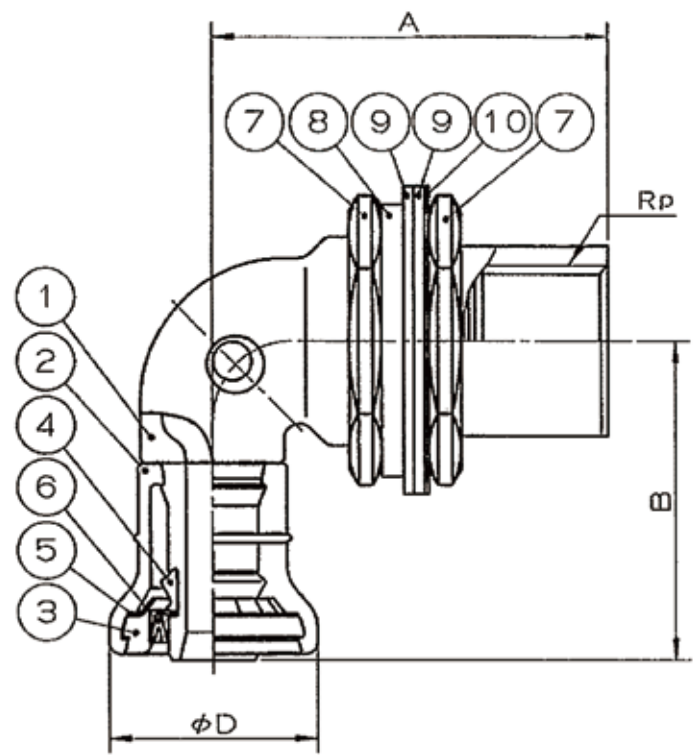

B

C

D

E

F

呼び	A	B	ϕD	L	H	Rp
13A×Rp1/2	55	45	29	64	38	1/2
16A×Rp3/4	70	51	35.5	78	50	3/4

10	滑りワッシャー	1	ポリエチレン	乳白色
9	防水パッキン2	2	合成ゴム	
8	固定座金	1	炭素鋼	
7	ロックナット	2	銅合金	
6	テーパ付ガイド	1	ナイロン	
5	ストッパーリング	1	SUS304	
4	異形ゴム輪	1	合成ゴム	
3	プラグ	1	樹脂	白色
2	外筒	1	透明樹脂	
1	継手本体	1	銅合金	
品番	品名	数量	材質	備考

寸法	13A,16A		<b>JFE継手株式会社</b>	
名称	給水栓用エルボUB		略号	JOQ2-UBL,JOQ2-UBL-X
図番	Jファンクイック2		図番	<b>H-0245</b>
			改訂	0
				2021.03.23

6 7 8