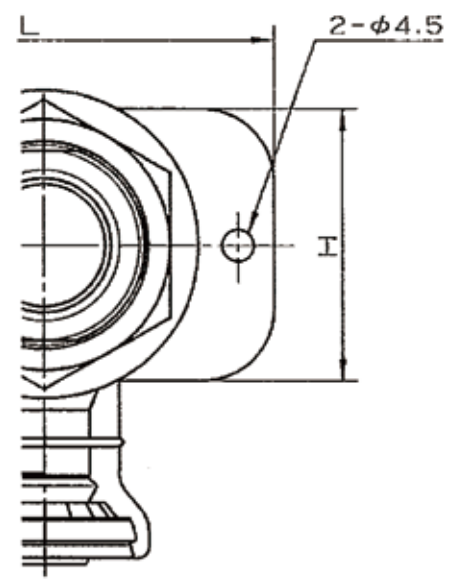

B

C

D

E

F

呼び	A	B	ϕD	L	H	Rp
13A×Rp1/2	55	45	29	64	38	1/2
16A×Rp3/4	70	51	35.5	78	50	3/4

10	滑りワッシャー	1	ポリエチレン	乳白色
9	防水パッキン2	2	合成ゴム	
8	固定座金	1	炭素鋼	
7	ロックナット	2	銅合金	
6	テーパ付ガイド	1	ナイロン	
5	ストッパーリング	1	SUS304	
4	異形ゴム輪	1	合成ゴム	
3	プラグ	1	樹脂	白色
2	外筒	1	透明樹脂	
1	継手本体	1	銅合金	
品番	品名	数量	材質	備考

寸法	13A,16A		<b>JFE継手株式会社</b>	
名称	給水栓用エルボUB		略号	JOQ2-UBL,JOQ2-UBL-X
図番	Jファンクイック2		図番	<b>H-0245</b>
			改訂	0
				2021.03.23

6 7 8