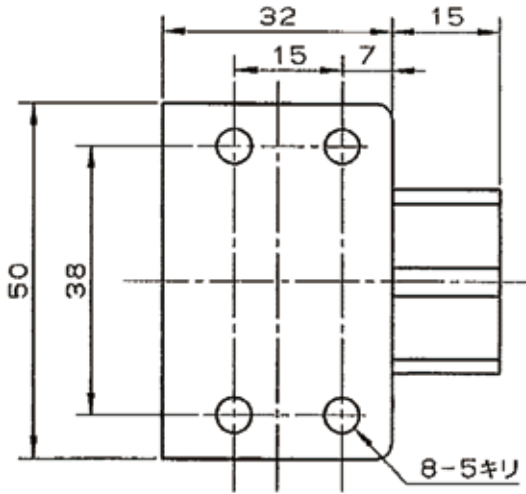

1 2 3 4 5 6 7 8

A

B

C

D

E

F

呼び	B	φD
10A×Rp1/2	43.5	24.4
13A×Rp1/2	45.5	29

6	テーパー付ガイド	1	ナイロン	
5	ストッパーリング	1	SUS304	
4	異形ゴム輪	1	合成ゴム	
3	プラグ	1	樹脂	白色
2	外筒	1	透明樹脂	
1	継手本体	1	銅合金	

品番	品名	数量	材質	備考
寸法	10A,13A		<b>JFE継手株式会社</b>	
名称	給水栓用エルボ(両座)(10A,13A)		略号	JOQ2-FL-W,JOQ2-FL-W-X
図番	Jファンクイック2		図番	<b>H-0242</b>
			改訂	0
				2021.03.23