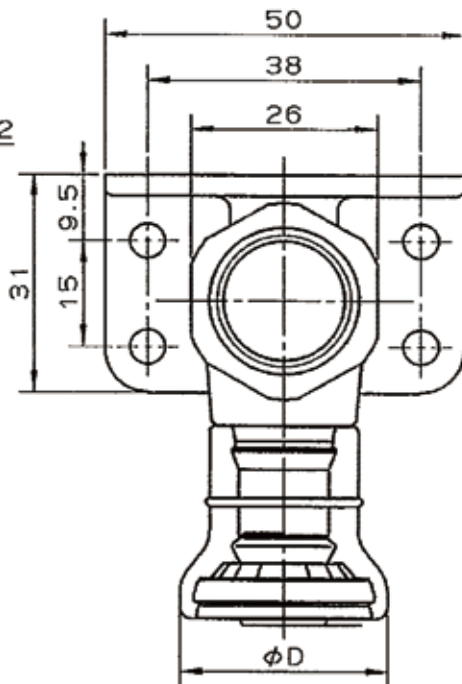

1 2 3 4 5 6 7 8

A

B

C

D

E

F

呼び	B	φD
10A×Rp1/2	43.5	24.4
13A×Rp1/2	45.5	29

6	テーパー付ガイド	1	ナイロン	
5	ストッパーリング	1	SUS304	
4	異形ゴム輪	1	合成ゴム	
3	プラグ	1	樹脂	白色
2	外筒	1	透明樹脂	
1	継手本体	1	銅合金	

品番	品名	数量	材質	備考
寸法	10A,13A		<b>JFE継手株式会社</b>	
名称	給水栓用エルボ(両座)(10A,13A)		略号	JOQ2-FL-W,JOQ2-FL-W-X
図番	Jファンクイック2		図番	<b>H-0242</b>
			改訂	0
				2021.03.23