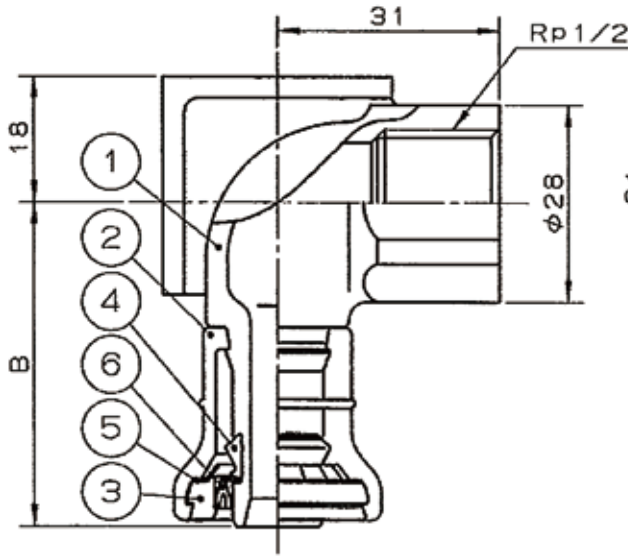

1 2 3 4 5 6 7 8

A

B

C

D

E

F

呼び	B	φD
10A×Rp1/2	43.5	24.4
13A×Rp1/2	45.5	29

6	テーパー付ガイド	1	ナイロン	
5	ストッパーリング	1	SUS304	
4	異形ゴム輪	1	合成ゴム	
3	プラグ	1	樹脂	白色
2	外筒	1	透明樹脂	
1	継手本体	1	銅合金	

品番	品名	数量	材質	備考
寸法	10A,13A		<b>JFE継手株式会社</b>	
名称	給水栓用エルボ(両座)(10A,13A)		略号	JOQ2-FL-W,JOQ2-FL-W-X
図番	Jファンクイック2		図番	<b>H-0242</b>
			改訂	0
				2021.03.23