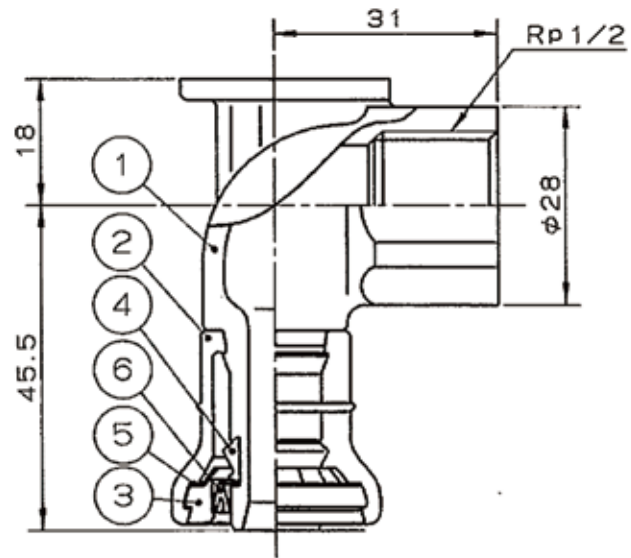

B

C

D

E

F

6	テーパー付ガイド	1	ナイロン	
5	ストッパーリング	1	SUS304	
4	異形ゴム輪	1	合成ゴム	
3	プラグ	1	樹脂	白色
2	外筒	1	透明樹脂	
1	継手本体	1	銅合金	

品番	品名	数量	材質	備考
寸法	13A		JFE継手株式会社	
名称	給水栓用エルボ(上座)		略号	JOQ2-FL
図番	Jワンクイック2		図番	H-0241
			改訂	0
				2021.03.23