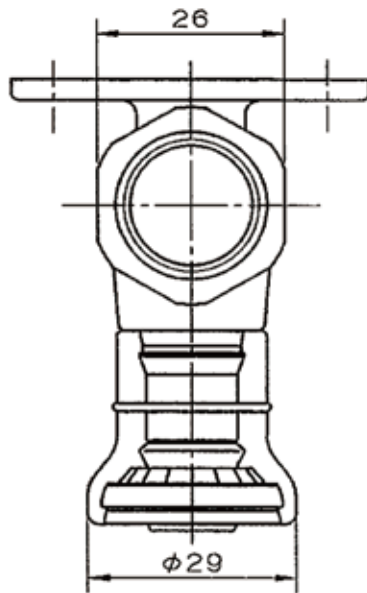

B

C

D

E

F

6	テーパー付ガイド	1	ナイロン	
5	ストッパーリング	1	SUS304	
4	異形ゴム輪	1	合成ゴム	
3	プラグ	1	樹脂	白色
2	外筒	1	透明樹脂	
1	継手本体	1	銅合金	

品番	品名	数量	材質	備考
寸法	13A		JFE継手株式会社	
名称	給水栓用エルボ(上座)		略号	JOQ2-FL
図番	Jワンクイック2		図番	H-0241
			改訂	0
				2021.03.23