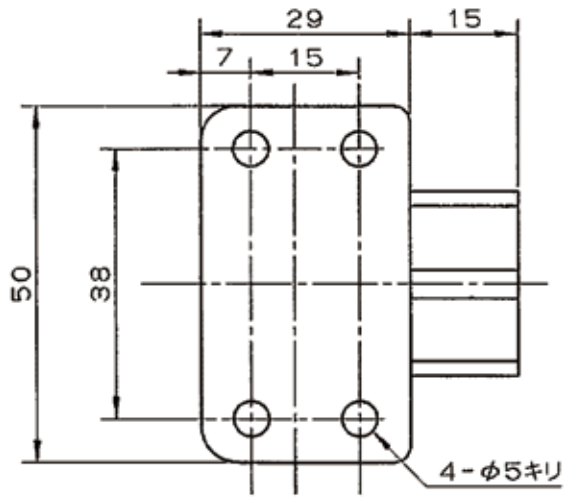

B

C

D

E

F

6	テーパー付ガイド	1	ナイロン	
5	ストッパーリング	1	SUS304	
4	異形ゴム輪	1	合成ゴム	
3	プラグ	1	樹脂	白色
2	外筒	1	透明樹脂	
1	継手本体	1	銅合金	

品番	品名	数量	材質	備考
寸法	13A		JFE継手株式会社	
名称	給水栓用エルボ(上座)		略号	JOQ2-FL
図番	Jワンクイック2		図番	H-0241
			改訂	0
				2021.03.23