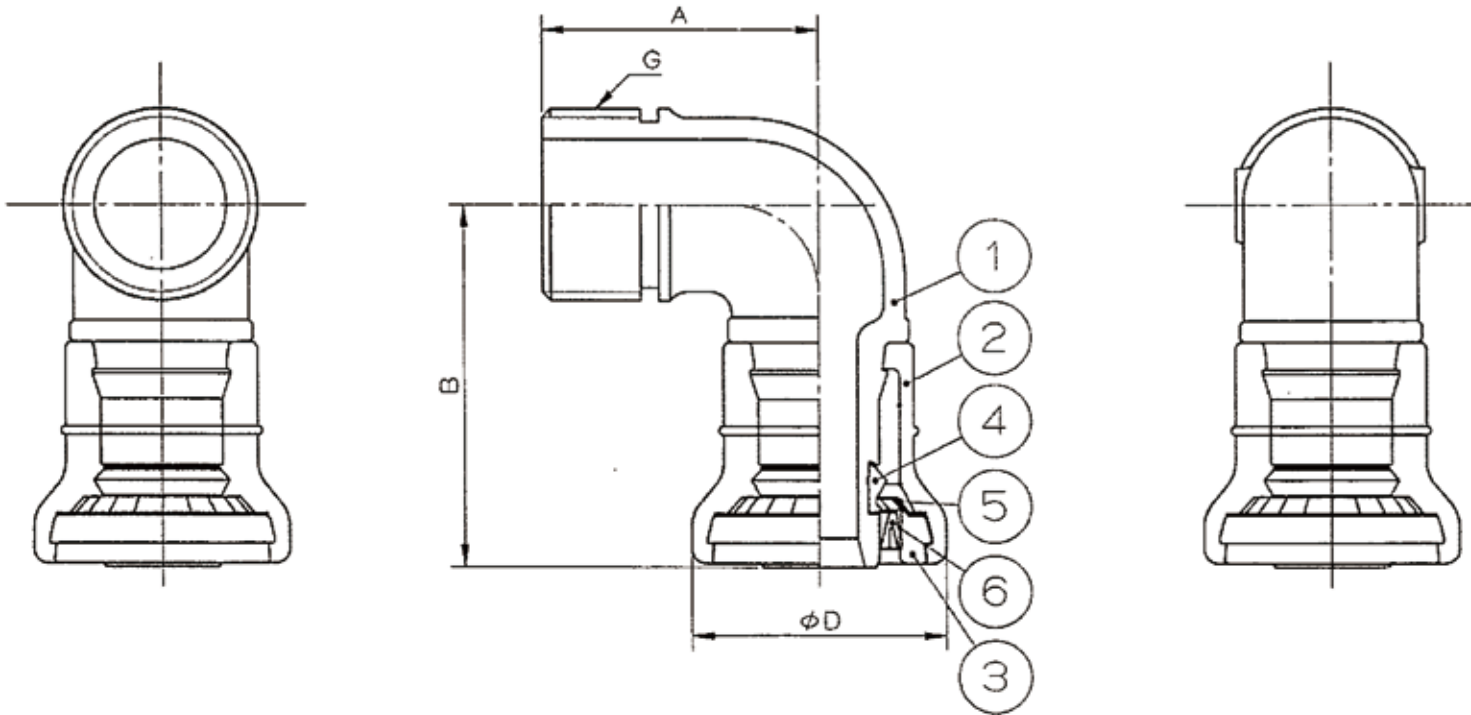

C

D

E

F

呼び	ねじ	A	B	φD
16A×G3/4	G3/4	38	50	35.5
20A×G3/4	G3/4	40	52	41

6	テーパー付ガイド	1	ナイロン	
5	ストッパーリング	1	SUS304	
4	異形ゴム輪	1	合成ゴム	
3	プラグ	1	樹脂	白色
2	外筒	1	透明樹脂	
1	継手本体	1	銅合金	
品番	品名	数量	材質	備考
寸法	16A,20A		JFE継手株式会社	
名称	おねじ付エルボ(Gねじ)		略号	JOQ2-ML,JOQ2-ML-X
図番	Jワンクイック2		図番	H-0240
			改訂	0
				2021.03.23