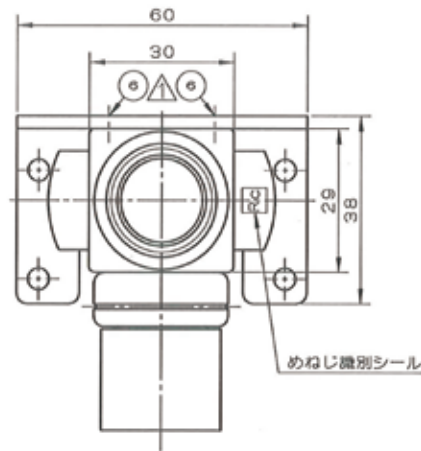

B

C

D

E

F

タイプ	L1	L2
L26	46.5	26.0
L32	52.5	32.0

6	十字穴付き皿小ネジ(M4X6)	2	ステンレス	
5	取付け板	1	炭素鋼	
4	インコア	1	銅合金	
3	Oリング	1	合成ゴム	
2	シモク	1	ポリブテン	
1	継手本体	1	銅合金	

品番	品名	数量	材質	備考
寸法	13A		JFE継手株式会社	
名称	H種R型給水栓エルボ両座(L26,L32) (Rp)	略号	HF-R-WL (26,32)	
図番	ポリブテン管H種R型	図番	H-0302	改訂 0 2021.04.05