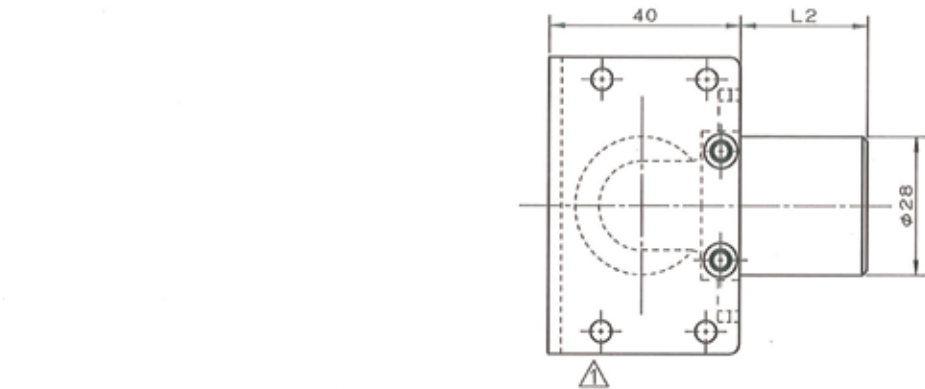

B

C

D

E

F

タイプ	L1	L2
L26	46.5	26.0
L32	52.5	32.0

6	十字穴付き皿小ネジ(M4X6)	2	ステンレス	
5	取付け板	1	炭素鋼	
4	インコア	1	銅合金	
3	Oリング	1	合成ゴム	
2	シモク	1	ポリブテン	
1	継手本体	1	銅合金	

品番	品名	数量	材質	備考
寸法	13A		JFE継手株式会社	
名称	H種R型給水栓エルボ両座(L26,L32) (Rp)	略号	HF-R-WL (26,32)	
図番	ポリブテン管H種R型	図番	H-0302	改訂 0 2021.04.05