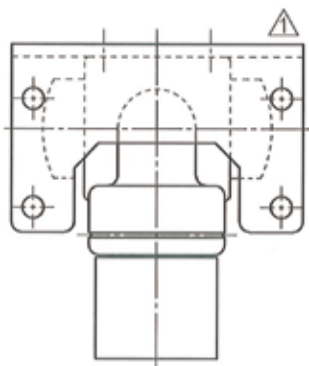

B

C

D

E

F

タイプ	L1	L2
L26	46.5	26.0
L32	52.5	32.0

6	十字穴付き皿小ネジ(M4X6)	2	ステンレス	
5	取付け板	1	炭素鋼	
4	インコア	1	銅合金	
3	Oリング	1	合成ゴム	
2	シモク	1	ポリブテン	
1	継手本体	1	銅合金	

品番	品名	数量	材質	備考
寸法	13A		JFE継手株式会社	
名称	H種R型給水栓エルボ両座(L26,L32) (Rp)	略号	HF-R-WL (26,32)	
図番	ポリブテン管H種R型	図番	H-0302	改訂 0 2021.04.05