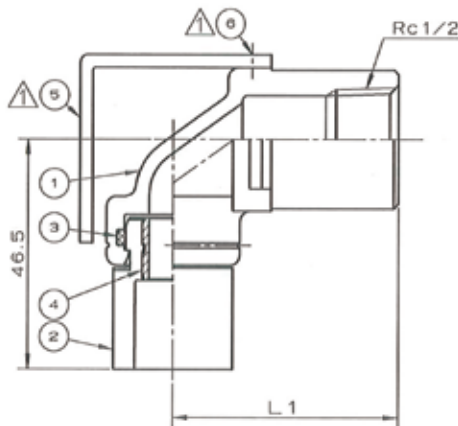

B

C

D

E

F

タイプ	L1	L2
L26	46.5	26.0
L32	52.5	32.0

6	十字穴付き皿小ネジ(M4X6)	2	ステンレス	
5	取付け板	1	炭素鋼	
4	インコア	1	銅合金	
3	Oリング	1	合成ゴム	
2	シモク	1	ポリブテン	
1	継手本体	1	銅合金	

品番	品名	数量	材質	備考
寸法	13A		JFE継手株式会社	
名称	H種R型給水栓エルボ両座(L26,L32) (Rp)	略号	HF-R-WL (26,32)	
図番	ポリブテン管H種R型	図番	H-0302	改訂 0 2021.04.05