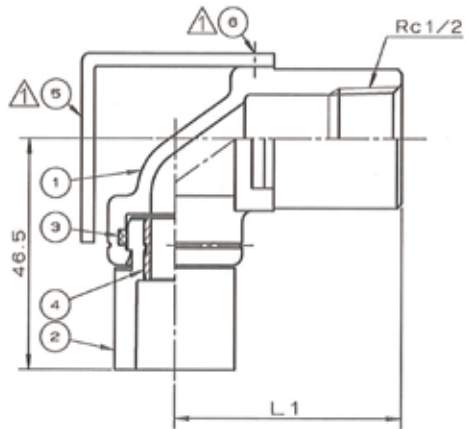

B

C

D

E

F

タイプ	L1	L2
L26	46.5	26.0
L32	52.5	32.0

6	十字穴付き皿小ネジ(M4X6)	2	ステンレス	
5	取付け板	1	炭素鋼	
4	インコア	1	銅合金	
3	Oリング	1	合成ゴム	
2	シモク	1	ポリブテン	
1	継手本体	1	銅合金	
品番	品名	数量	材質	備考
寸法	13A		JFE継手株式会社	
名称	H種R型給水栓エルボ両座(L26,L32) (Rc)		略号	HF-R-WL (26,32)
図番	ポリブテン管H種R型		図番	H-0301
				改訂 0 2021.04.05