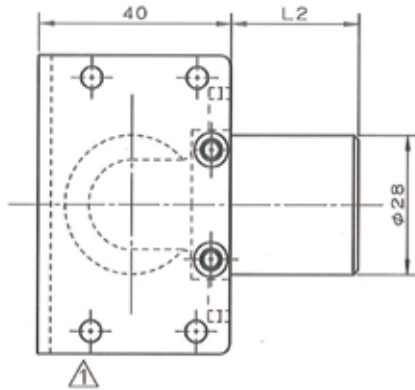

B

C

D

E

F

タイプ	L1	L2
L26	46.5	26.0
L32	52.5	32.0

6	十字穴付き皿小ネジ(M4X6)	2	ステンレス	
5	取付け板	1	炭素鋼	
4	インコア	1	銅合金	
3	Oリング	1	合成ゴム	
2	シモク	1	ポリブテン	
1	継手本体	1	銅合金	
品番	品名	数量	材質	備考
寸法	13A		JFE継手株式会社	
名称	H種R型給水栓エルボ両座(L26,L32) (Rc)		略号	HF-R-WL (26,32)
図番	ポリブテン管H種R型		図番	H-0301
				改訂 0 2021.04.05