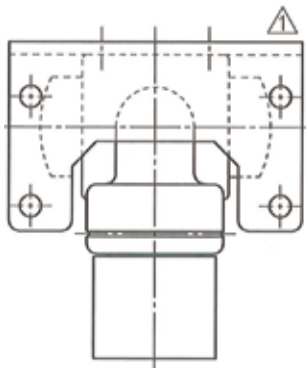

B

C

D

E

F

タイプ	L1	L2
L26	46.5	26.0
L32	52.5	32.0

6	十字穴付き皿小ネジ(M4X6)	2	ステンレス	
5	取付け板	1	炭素鋼	
4	インコア	1	銅合金	
3	Oリング	1	合成ゴム	
2	シモク	1	ポリブテン	
1	継手本体	1	銅合金	
品番	品名	数量	材質	備考
寸法	13A		JFE継手株式会社	
名称	H種R型給水栓エルボ両座(L26,L32) (Rc)		略号	HF-R-WL (26,32)
図番	ポリブテン管H種R型		図番	H-0301
				改訂 0 2021.04.05