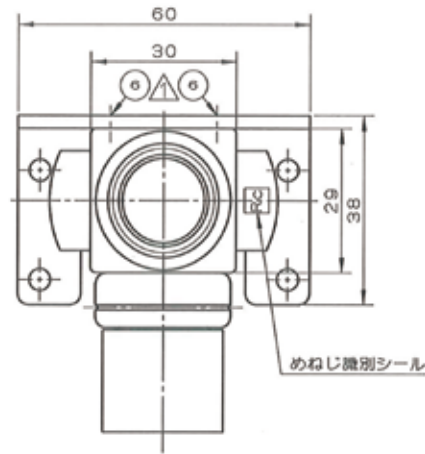

B

C

D

E

F

タイプ	L1	L2
L26	46.5	26.0
L32	52.5	32.0

6	十字穴付き皿小ネジ(M4X6)	2	ステンレス	
5	取付け板	1	炭素鋼	
4	インコア	1	銅合金	
3	Oリング	1	合成ゴム	
2	シモク	1	ポリブテン	
1	継手本体	1	銅合金	
品番	品名	数量	材質	備考
寸法	13A		JFE継手株式会社	
名称	H種R型給水栓エルボ両座(L26,L32) (Rc)		略号	HF-R-WL (26,32)
図番	ポリブテン管H種R型		図番	H-0301
				改訂 0 2021.04.05