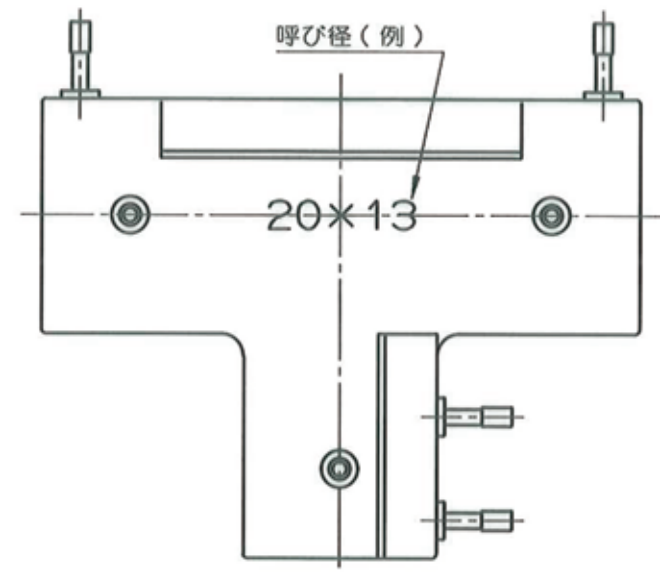

B

C

D

E

F

呼び径	A	B	D	
			大径側	小径側
16×13	45	80	31	26
20×13	45	85	36	26

3	電熱線			
2	通電端子			
1	継手本体		ポリブテン	
品番	品名	数量	材質	備考
寸法	16A,20A		JFE継手株式会社	
名称	E種径違いチー		略号	EF-RT
図番	ポリブテン管E種継手		図番	H-0293
			改訂	0
			2021.04.05	