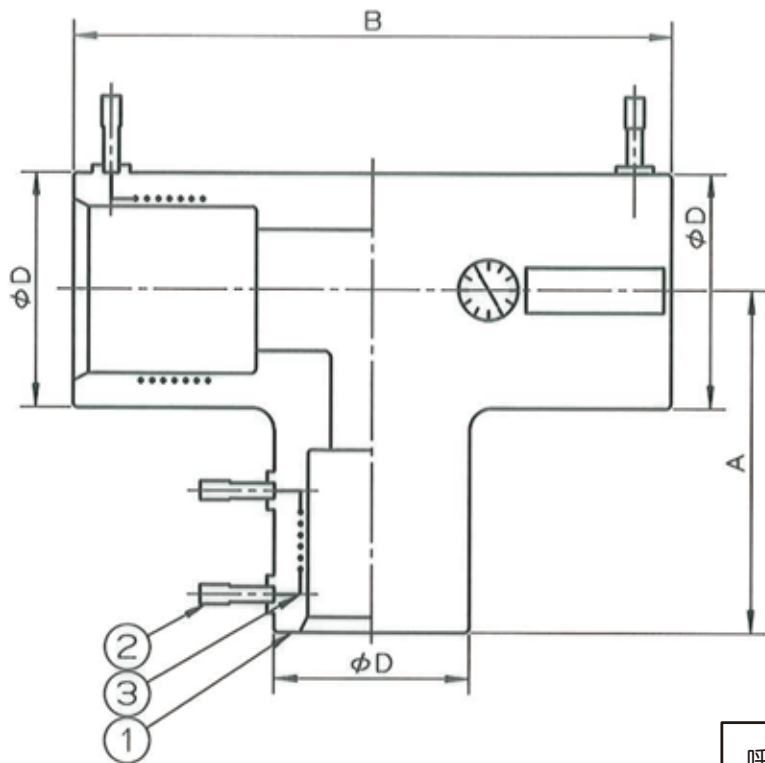

B

C

D

E

F

呼び径	A	B	D	
			大径側	小径側
16×13	45	80	31	26
20×13	45	85	36	26

3	電熱線			
2	通電端子			
1	継手本体		ポリブテン	
品番	品名	数量	材質	備考
寸法	16A,20A		JFE継手株式会社	
名称	E種径違いチー		略号	EF-RT
図番	ポリブテン管E種継手		図番	H-0293
			改訂	0
			2021.04.05	