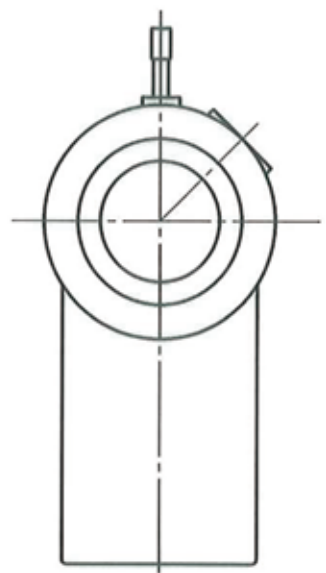

B

C

D

E

F

呼び径	A	B	D	
			大径側	小径側
16×13	45	80	31	26
20×13	45	85	36	26

3	電熱線			
2	通電端子			
1	継手本体		ポリブテン	
品番	品名	数量	材質	備考
寸法	16A,20A		JFE継手株式会社	
名称	E種径違いチー		略号	EF-RT
図番	ポリブテン管E種継手		図番	H-0293
			改訂	0
			2021.04.05	