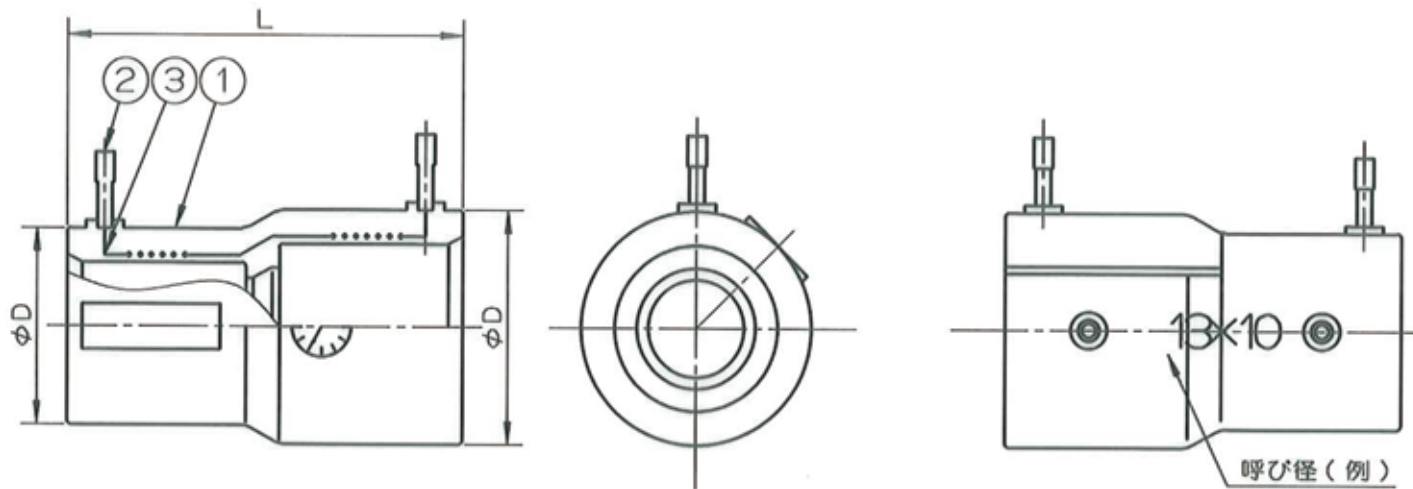

C

D

E

F

呼び径	L	D	
		大径側	小径側
13×10	52	26	21
16×13	53	31	26
20×13	59	36	26

3	電熱線			
2	通電端子			
1	継手本体		ポリブテン	
品番	品名	数量	材質	備考
寸法	13A~20A		JFE継手株式会社	
名称	E種径違いソケット		略号	EF-RS
図番	ポリブテン管E種継手		図番	H-0290
				改訂 0 2021.04.05