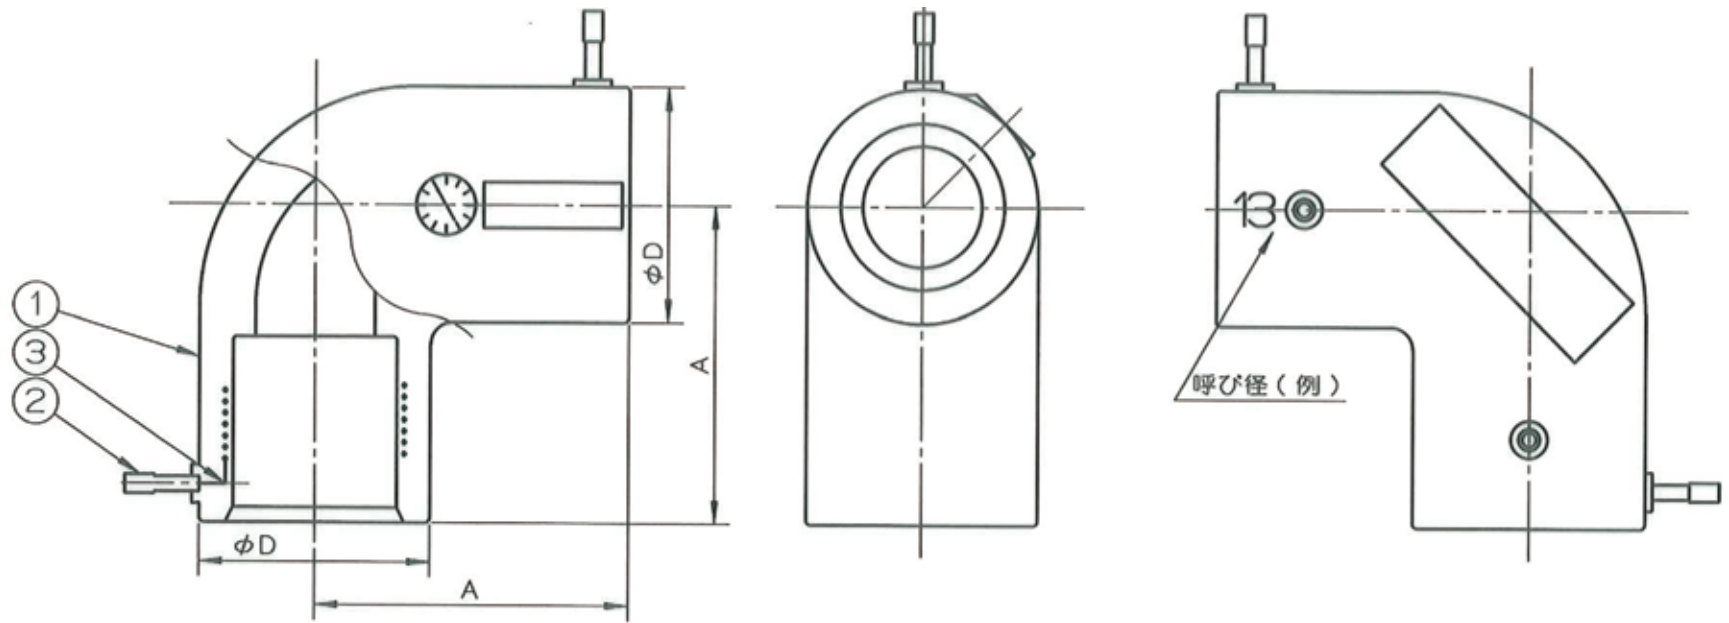

B

C

D

E

F

呼び径	A	D
13	36	26
16	42	31
20	42	36

3	電熱線			
2	通電端子			
1	継手本体		ポリブテン	
品番	品名	数量	材質	備考
寸法	13A~20A		JFE継手株式会社	
名称	E種エルボ		略号	EF-L
図番	ポリブテン管E種継手		図番	H-0291
			改訂	0
			2021.04.05	

1 2 3 4 5 6 7 8