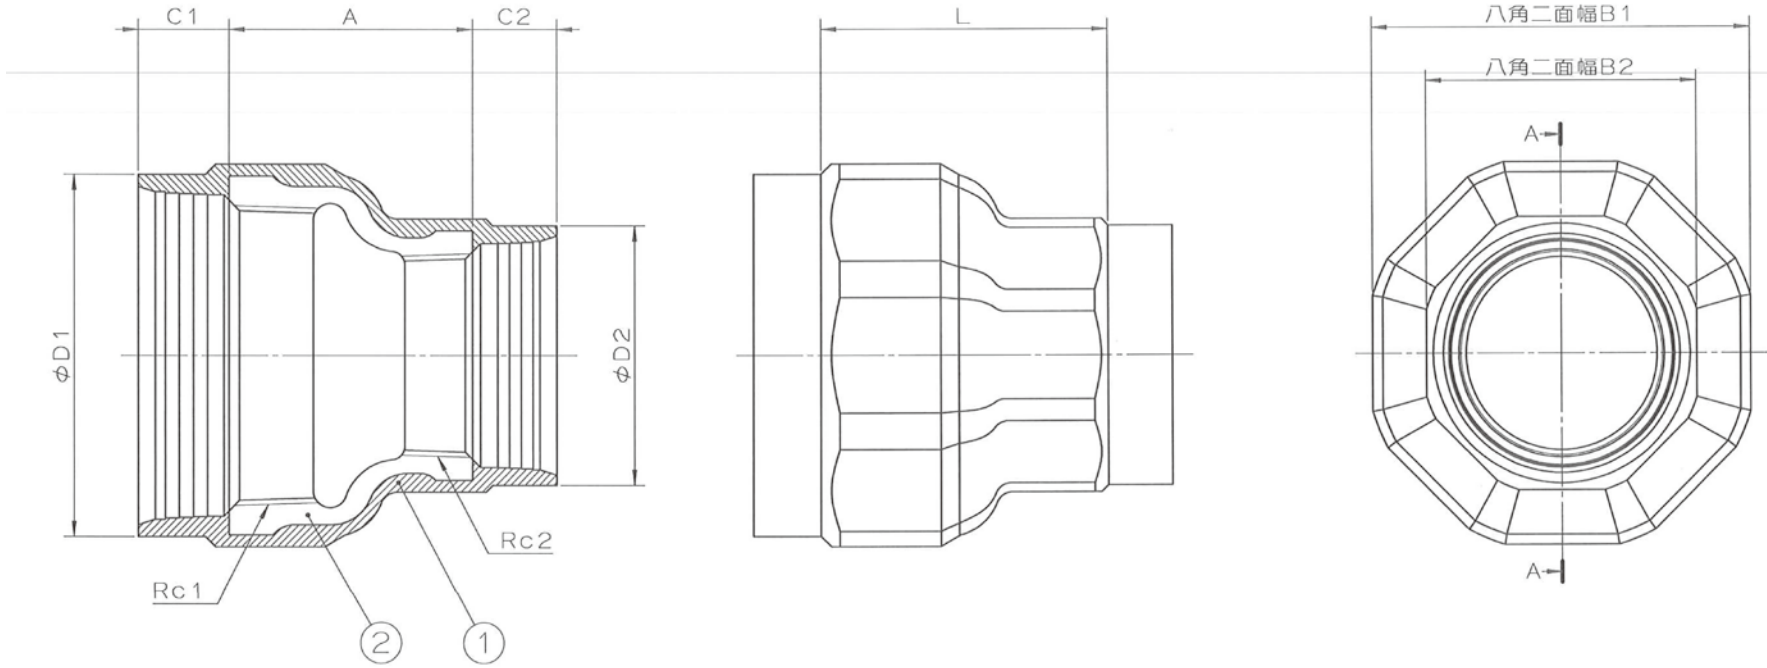

B

C

D

E

F

A - A

サイズ		Rc1	Rc2	A	B1	B2	C1	C2	D1	D2	L
A	B										
65×50	21/2×2	Rc21/2	Rc2	65	98	80	26	25	92	76	78
80×65	3×21/2	Rc3	Rc21/2	72	112	98	27	26	106	92	86
100×80	4×3	Rc4	Rc3	85	140	112	28	27	132	106	99

2	射出成形樹脂層		硬質塩化ビニル	
1	継手本体		FCMB275-5	
品番	品名	数量	材質	備考
寸法	21/2~4 <sup>B</sup>		<b>JFE継手株式会社</b>	
名称	K-PLV継手 径違いソケット		略号	K-PLV RS
図番	消火管用ねじ込み式外面防食継手		図番	<b>H-0181</b>
			改訂	0
			2020.01.22	

1 2 3 4 5 6 7 8