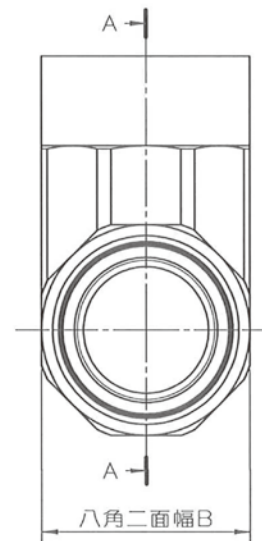

B

C

D

E

F

A - A

| サイズ |   | Rc  | A  | B  | C  | D  | L <sub>1</sub> | L <sub>2</sub> |
|-----|---|-----|----|----|----|----|----------------|----------------|
| A   | B |     |    |    |    |    |                |                |
| 50  | 2 | Rc2 | 57 | 76 | 25 | 76 | 120            | 60             |

|    |                 |    |                  |                    |
|----|-----------------|----|------------------|--------------------|
| 2  | 射出成形樹脂層         |    | 硬質塩化ビニル          |                    |
| 1  | 継手本体            |    | FCMB275-5        |                    |
| 品番 | 品名              | 数量 | 材質               | 備考                 |
| 寸法 | 2 <sup>B</sup>  |    | <b>JFE継手株式会社</b> |                    |
| 名称 | K-PLV継手 子-      |    | 略号               | K-PLV T            |
| 図番 | 消火管用ねじ込み式外面防食継手 |    | 図番               | <b>H-0172</b>      |
|    |                 |    |                  | 改訂 0<br>2020.01.22 |

1 2 3 4 5 6 7 8

| サイズ |      | Rc     | A  | B <sub>1</sub> | B <sub>2</sub> | C  | D   | L <sup>1</sup> | L <sub>2</sub> |
|-----|------|--------|----|----------------|----------------|----|-----|----------------|----------------|
| A   | B    |        |    |                |                |    |     |                |                |
| 65  | 21/2 | Rc21/2 | 69 | 98             | 93             | 26 | 92  | 152            | 76             |
| 80  | 3    | Rc3    | 78 | 112            | 106            | 27 | 106 | 170            | 85             |
| 100 | 4    | Rc4    | 97 | 140            | 134            | 28 | 132 | 208            | 104            |