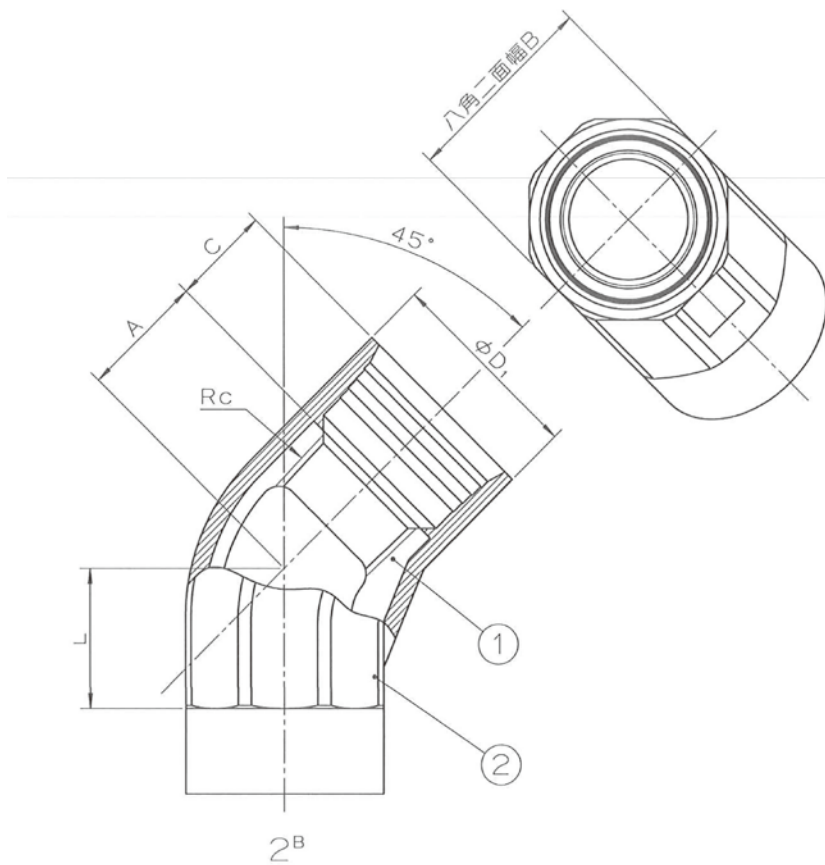

C

D

E

F

サイズ		Rc	A	B <sub>1</sub>	B <sub>2</sub>	C	D	L
A	B							
50	2	Rc2	42	76	—	25	76	45
65	2 1/2	Rc2 1/2	49	98	93	26	92	56
80	3	Rc3	54	112	106	27	106	61
100	4	Rc4	65	140	134	28	132	72

2	射出成形樹脂層		硬質塩化ビニル	
1	継手本体		FCMB275-5	
品番	品名	数量	材質	備考
寸法	2~4 <sup>B</sup>		<b>JFE継手株式会社</b>	
名称	K-PLV継手 45°エルボ		略号	K-PLV 45°L
図番	消火管用ねじ込み式外面防食継手		図番	<b>H-0176</b>
			改訂	0
			2020.01.22	