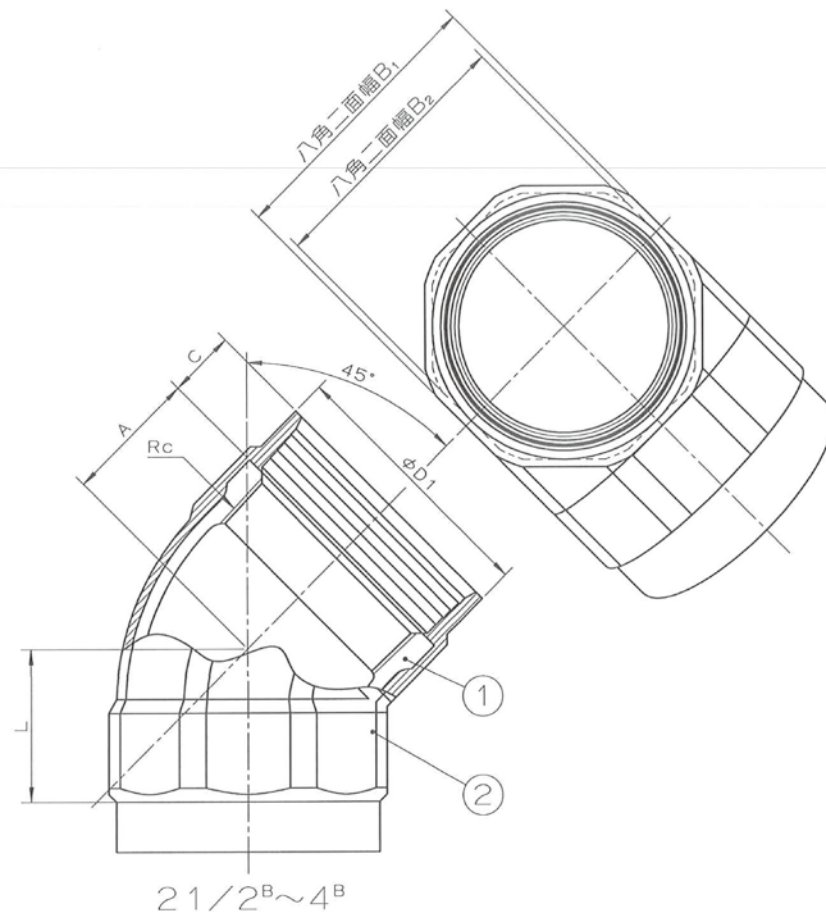

C

D

E

F

サイズ		Rc	A	B <sub>1</sub>	B <sub>2</sub>	C	D	L
A	B							
50	2	Rc2	42	76	—	25	76	45
65	2 1/2	Rc2 1/2	49	98	93	26	92	56
80	3	Rc3	54	112	106	27	106	61
100	4	Rc4	65	140	134	28	132	72

2	射出成形樹脂層		硬質塩化ビニル	
1	継手本体		FCMB275-5	
品番	品名	数量	材質	備考
寸法	2~4 <sup>B</sup>		<b>JFE継手株式会社</b>	
名称	K-PLV継手 45°エルボ		略号	K-PLV 45°L
図番	消火管用ねじ込み式外面防食継手		図番	<b>H-0176</b>
			改訂	0
			2020.01.22	